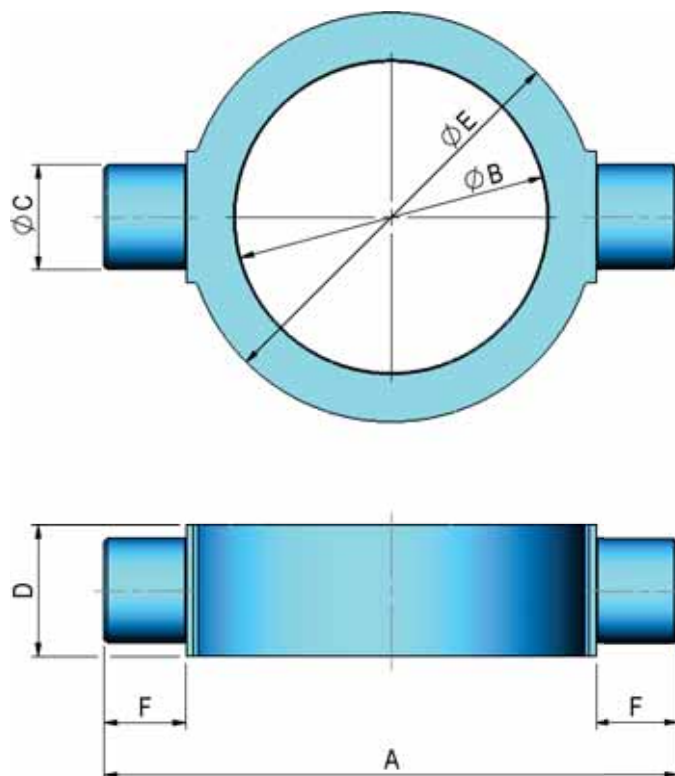

BRIDA DE MUÑONES TRUNNIONS TOURILLONS

REF CODE	A	Ø B	Ø C	D	Ø E	F	Peso (kg) Weight Poids
BM32	80	42	16	20	56	12	0,21
BM40	102	50	20	24	70	16	0,44
BM50	125	60	25	30	85	20	0,83
BM60	150	70	30	35	100	25	1,39
BM63	155	75	32	40	105	25	1,67
BM70	165	80	32	40	115	25	2,01
BM80	175	90	32	40	125	25	1,96
BM100	220	115	40	45	156	32	3,72
BM125	270	145	50	55	190	40	6,37
BM140	320	160	55	65	220	50	11,04
BM160	350	180	63	70	250	50	15,46
BM200	426	230	80	90	300	63	25,68

MAT.: F-1110 / ST52