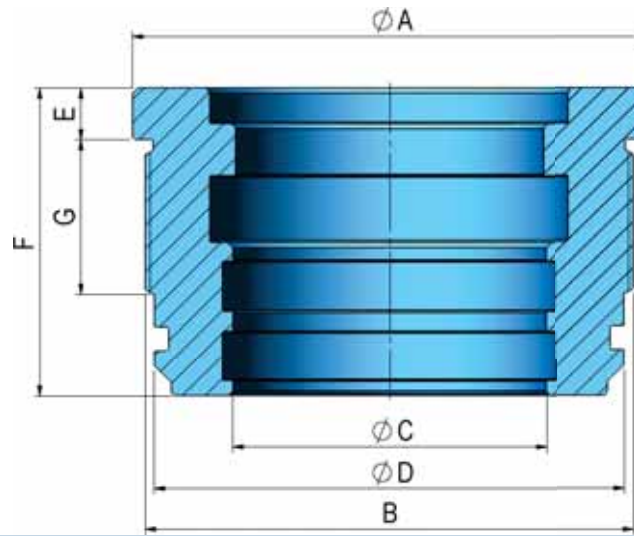

# CABEZA DOBLE EFECTO CON GUÍAS EXTRA-GUIDANCE D.A. GUIDE-BUSHING TÊTE DE GUIDAGE À D. E. AVEC EXTRA-GUIDAGE

REF CODE	A	B	C	D	E	F	G	Peso (kg) Weight Poids
CDE3050G	60	M55x2	30	51,5	8	43	16	0,43
CDE4060G	70	M65x2	40	61,5	8	45	18	0,53
CDE4070G	80	M75x2	40	71,5	10	49	20	1,01
CDE5070G	80	M75x2	50	71,5	10	49	20	0,7
CDE6090G	100	M95x2	60	91,5	10	60	30	1,67
CDE50100G	110	M105x2	50	101,5	10	60	30	2,86
CDE60100G	110	M105x2	60	101,5	10	60	30	2,4
CDE70100G	110	M105x2	70	101,5	10	60	30	1,88
CDE70110G	125	M115x2	70	111	10	70	35	3,14
CDE80110G	125	M115x2	80	111	10	70	35	2,37
CDE70120G	135	M125x2	70	121	15	80	41	4,92
CDE80120G	135	M125x2	80	121	15	80	41	4,07
CDE60125G	140	M130x2	60	126	15	80	41	6,24
CDE70125G	140	M130x2	70	126	15	80	41	5,55
CDE80125G	140	M130x2	80	126	15	80	41	4,7
CDE90125G	140	M130x2	90	126	15	80	41	3,8
CDE100125G	140	M130x2	100	126	15	80	41	2,8
CDE70140G	155	M145x2	70	141	15	90	45	8,44
CDE80140G	155	M145x2	80	141	15	90	45	7,47
CDE90140G	155	M145x2	90	141	15	90	45	6,46
CDE100140G	155	M145x2	100	141	15	90	45	5,33