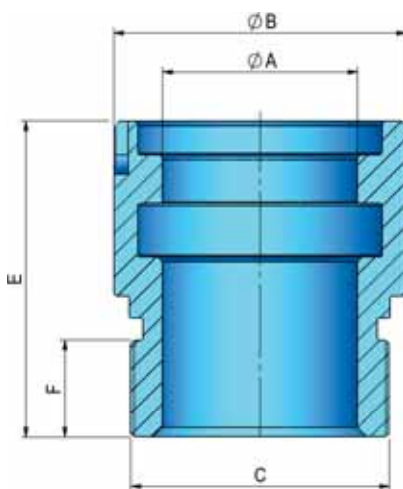

CABEZA SIMPLE EFECTO SINGLE ACTING GUIDE-BUSHING TÊTE DE GUIDAGE À SIMPLE EFFET

INTERIOR / INTERNAL / INTÉRIEUR

REF CODE	A	B	C	E	F	Peso (kg) Weight Poids
CSE25CH	25	40	M35x1,5	40	11,5	0,15
CSE30CH	30	50	M42x1,5	46	15	0,27
CSE35CH	35	55	M48x1,5	65	20	0,48
CSE40CH	40	60	M53x1,5	65	20	0,5

MAT.: F-1140 NITRURADO / NITRIDED / NITRURÉ

EXTERIOR / EXTERNAL / EXTÉRIEUR

REF CODE	A	B	C	D	E	F	Peso (kg) Weight Poids
CSE45CH	45	65	M59x2	70	77	23	0,79
CSE50CH	50	70	M64x2	75	80	24	0,91
CSE55CH	55	75	M69x2	85	95	28	1,42
CSE60CH	60	80	M74x2	90	95	28	1,55
CSE70CH	70	98	M89x2	108	110	33	2,93
CSE80CH	80	120	M104x2	130	130	37	5,87
CSE90CH	90	135	M114x2	145	145	41	8,23