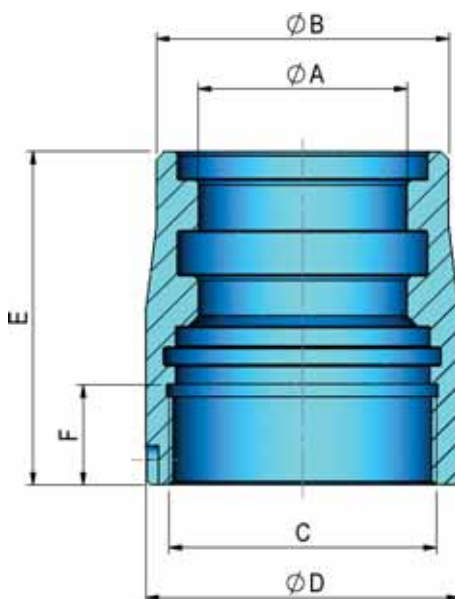

CABEZA SIMPLE EFECTO SINGLE ACTING GUIDE-BUSHING TÊTE DE GUIDAGE À SIMPLE EFFET

INTERIOR / INTERNAL / INTÉRIEUR

REF CODE	A	B	C	E	F	Peso (kg) Weight Poids
CSE25CH	25	40	M35x1,5	40	11,5	0,15
CSE30CH	30	50	M42x1,5	46	15	0,27
CSE35CH	35	55	M48x1,5	65	20	0,48
CSE40CH	40	60	M53x1,5	65	20	0,5

MAT.: F-1140 NITRURADO / NITRIDED / NITRURÉ

EXTERIOR / EXTERNAL / EXTÉRIEUR

REF CODE	A	B	C	D	E	F	Peso (kg) Weight Poids
CSE45CH	45	65	M59x2	70	77	23	0,79
CSE50CH	50	70	M64x2	75	80	24	0,91
CSE55CH	55	75	M69x2	85	95	28	1,42
CSE60CH	60	80	M74x2	90	95	28	1,55
CSE70CH	70	98	M89x2	108	110	33	2,93
CSE80CH	80	120	M104x2	130	130	37	5,87
CSE90CH	90	135	M114x2	145	145	41	8,23