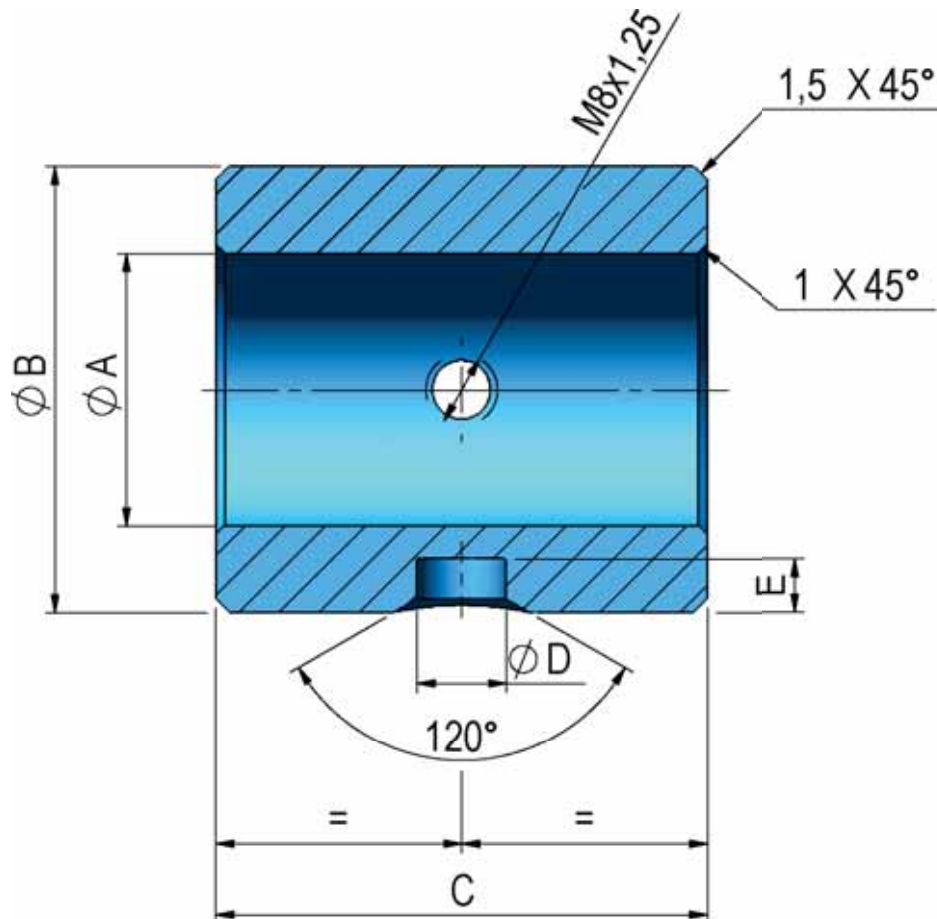

CASQUILLO PARA SOLDAR WELDABLE BUSH DOUILLE À SOUDER

REF CODE	ØA	ØB	C	ØD	E	Peso (kg) Weight Poids
CA301635EN	16,20	30	35	6	5	0,13
CA352040EN	20,25	35	40	8	6	0,19
CA402545EN	25,25	40	45	10	6	0,26
CA503055EN	30,50	50	55	10	6	0,52
CA603070EN	30,50	60	70	15	6	1,14
CA804080EN	40,50	80	80	15	6	2,33

MAT.: F-1110 / ST52