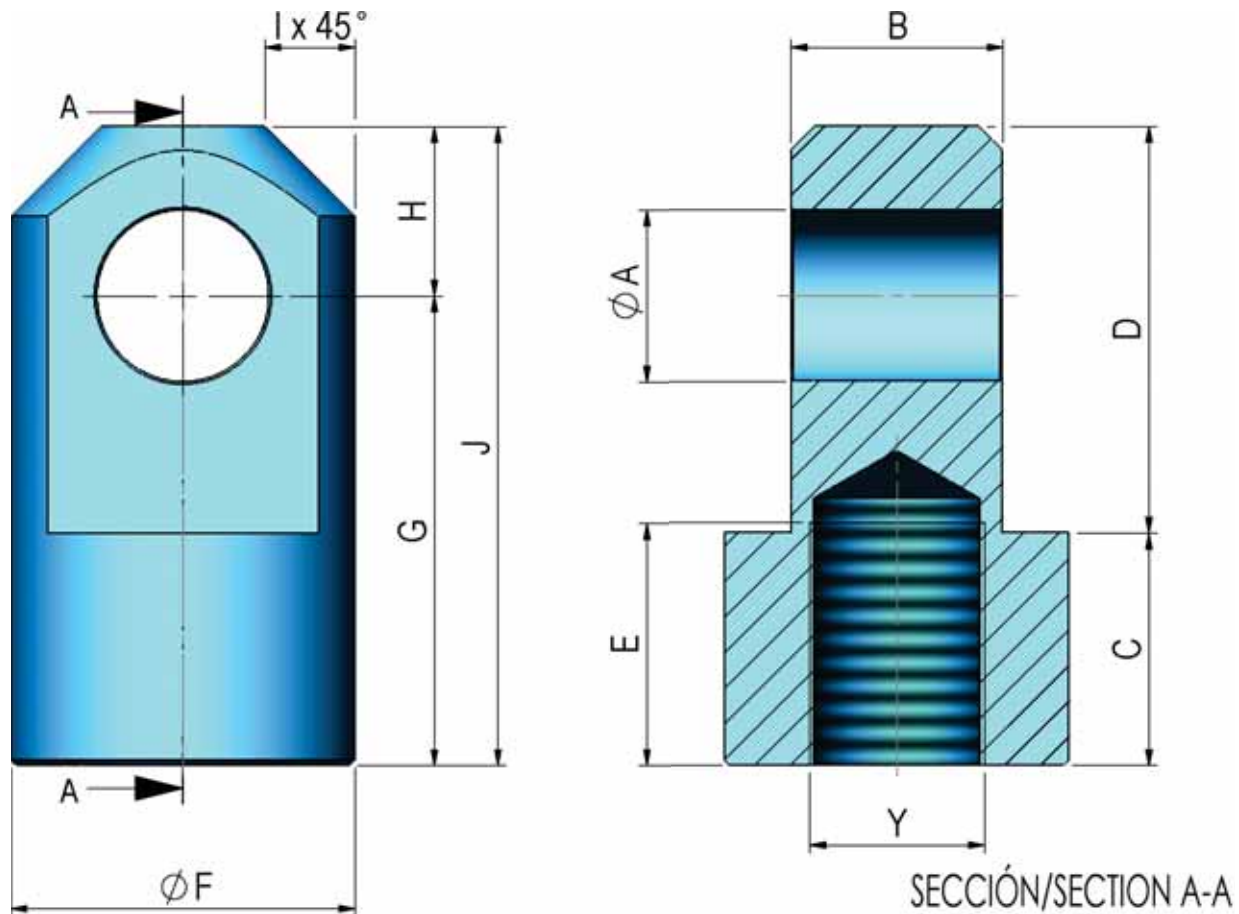

CHARNELA MACHO ROSCADA

THREADED MALE HINGE

CHARNIÈRE FILETÉE MÂLE

REF CODE	ØA	B	C	D	E	ØF	G	H	I	J	Y	Peso (kg) Weight Poids
CHM32R	12,20	16	16	31	19	26	34	13	6,5	47	M14x1,5	0,12
CHM40R	16,20	20	24	41	23	32	49	16	8	65	M16x1,5	0,26
CHM50R	20,25	25	28	48	29	40	56	20	10	76	M20x1,5	0,47
CHM63R	25,25	32	35	57	37	50	67	25	15	92	M27x2	0,83
CHM80R	32,50	40	44	77	46	65	89	32	17	121	M33x2	1,92
CHM100R	40,50	50	54	95	57	80	109	40	20	149	M42x2	3,56
CHM125R	50,50	60	58	115	64	100	123	50	27	173	M48x2	6,39
CHM140R	56,50	70	68	125	86	115	138	55	30	193	M64x3	8,79
CHM160R	63,50	80	112	138	96	126	187	63	35	250	M80x3	14,38
CHM200R	80,50	100	95	175	96	160	190	80	45	270	M80x3	25,76