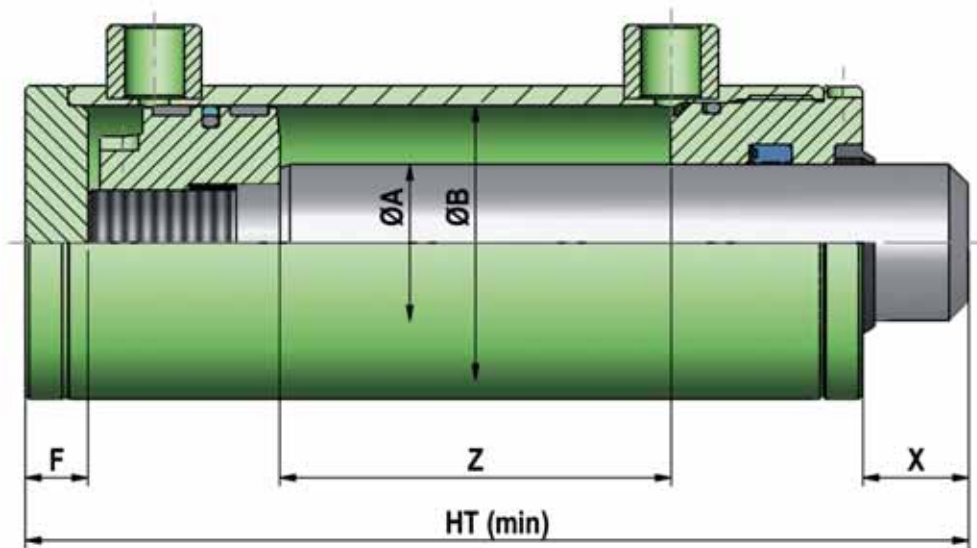

Otras combinaciones disponibles

Other combinations available / D'autres combinaisons disponibles

Ø A	Ø B				Ø A	Ø B				Ø A	Ø B			
Vástago Rod Tige	Pistón Bore Alésage	F min	X min	HT min	Vástago Rod Tige	Pistón Bore Alésage	F min	X min	HT min	Vástago Rod Tige	Pistón Bore Alésage	F min	X min	HT min
16	25	12	13	Z+103	25					60	110	20	13	Z+186
16	32	12	13	Z+120	36					60	110	20	13	Z+186
20	32	12	13	Z+120	38	70	16	13	Z+119	60	120	20	13	Z+203
20	35	14	13	Z+110	40	70	16	13	Z+119	70	120	20	13	Z+203
18					45					80				
20					50					70	125	35	15	Z+225
22	40	14	13	Z+110	35					90	125	35	15	Z+225
25					36					63,5				
28					28					80	140	35	15	Z+238
20					40					90	140	35	15	Z+238
25	45	14	13	Z+117	45	80	16	13	Z+139	100				
30					50					70				
20					55					90	160	25	15	Z+253
25					56					110	160	25	15	Z+253
30	50	14	13	Z+117	60					130				
35					50	85	18	13	Z+151	90				
36					40					100	180	35	15	Z+253
25					42					110				
35	55	14	13	Z+119	45					100				
25					50	90	18	13	Z+151	110				
28					55					120	220	50	20	Z+348
30	60	14	13	Z+119	60					130	220	50	20	Z+348
35					70					140				
40					42					150				
25					45					120				
28					50	100	18	13	Z+151	130				
36	63	14	13	Z+119	55					140	250	50	20	Z+348
40					56					150				
45					60					160				
					70					180				