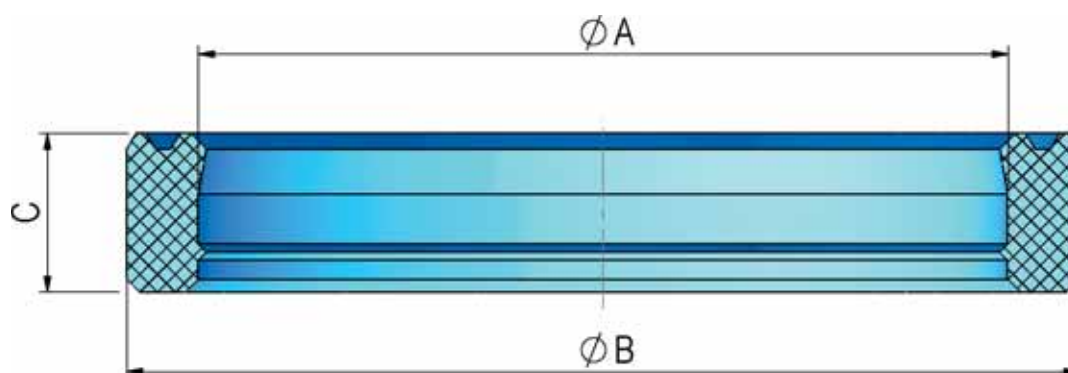

# COLLARÍN ROD-SEAL COLLIER

REF CODE	ØA	ØB	C
TS16224	16	22	4
TS182658L	18	26	5,8
TS202858L	20	28	5,8
TS223058L	22	30	5,8
TS253358L	25	33	5,8
TS283658L	28	36	5,8
TS303858L	30	38	5,8
TS35436L	35	43	6
TS364458L	36	44	5,8
TTS3845/7	38	45	6
TS405010L	40	50	10
RS04252	42	52	6
TS455510L	45	55	10
TS506010L	50	60	10
TS556512L	55	65	12

REF CODE	ØA	ØB	C
TS5671115L	56	71	11,5
TS6070115L	60	70	11,5
TS637512L	63	75	12
RS7080L	70	80	12
TS809012L	80	90	12
RSS809512	80	95	12
RSS90105	90	105	11,5
TS10011512L	100	115	12
TTI110125113L	110	125	11,3
RSS12013516	120	135	16
RSS12514015	125	140	15
TTI130145/1	130	145	15
TS14016014L	140	160	14
RSS15017016	150	170	15