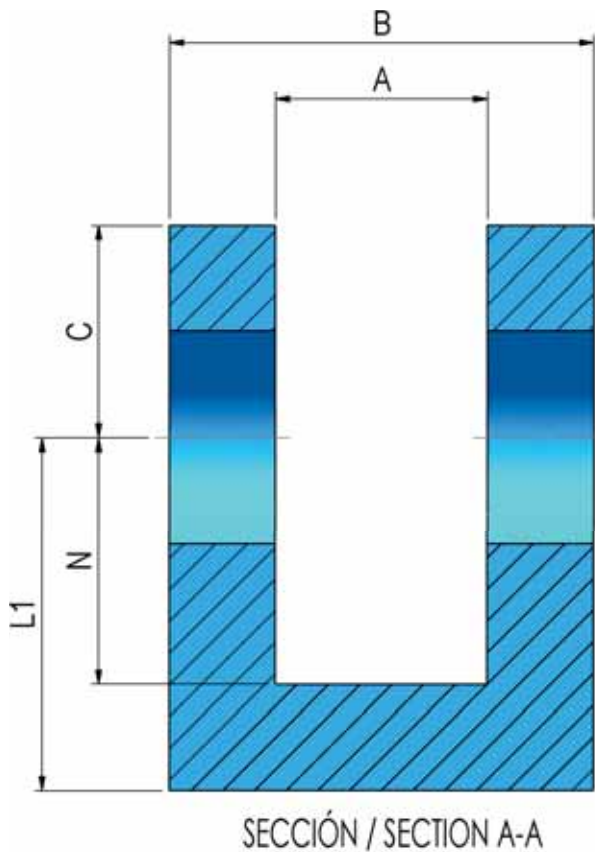

HORQUILLA para SOLDAR Modelo FS

WELDABLE FORK Type FS

FOURCHES à SOUDER Type FS

REF CODE	A	B	Ød	L	L1	N	C	Peso (kg) Weight Poids
FS1710	16	35	16,20	50	34	24	16	0,27
FS1712	20	40	20,25	60	40	30	20	0,39
FS1714	25	50	25,25	65	45	30	20	0,68
FS1716	30	60	30,25	75	50	35	25	1,10
FS1720	35	70	35,25	85	55	40	35	1,64