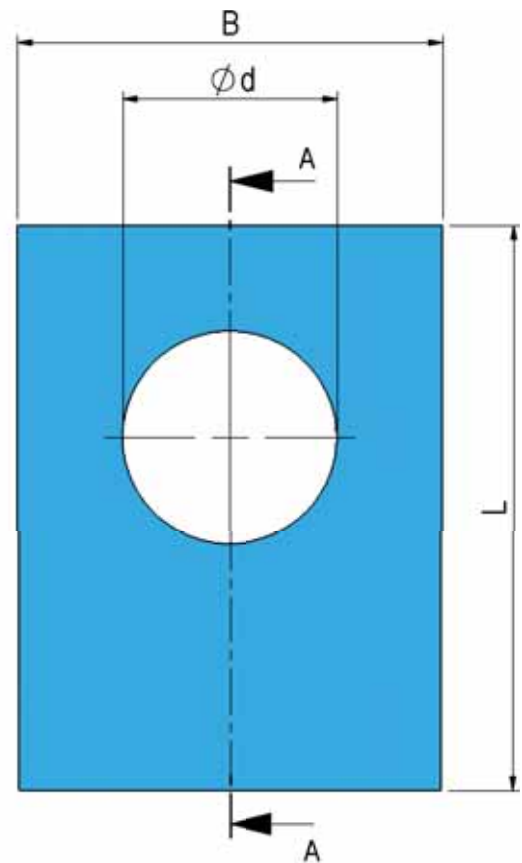

HORQUILLA para SOLDAR Modelo FS

WELDABLE FORK Type FS

FOURCHES à SOUDER Type FS

REF CODE	A	B	Ød	L	L1	N	C	Peso (kg) Weight Poids
FS1710	16	35	16,20	50	34	24	16	0,27
FS1712	20	40	20,25	60	40	30	20	0,39
FS1714	25	50	25,25	65	45	30	20	0,68
FS1716	30	60	30,25	75	50	35	25	1,10
FS1720	35	70	35,25	85	55	40	35	1,64