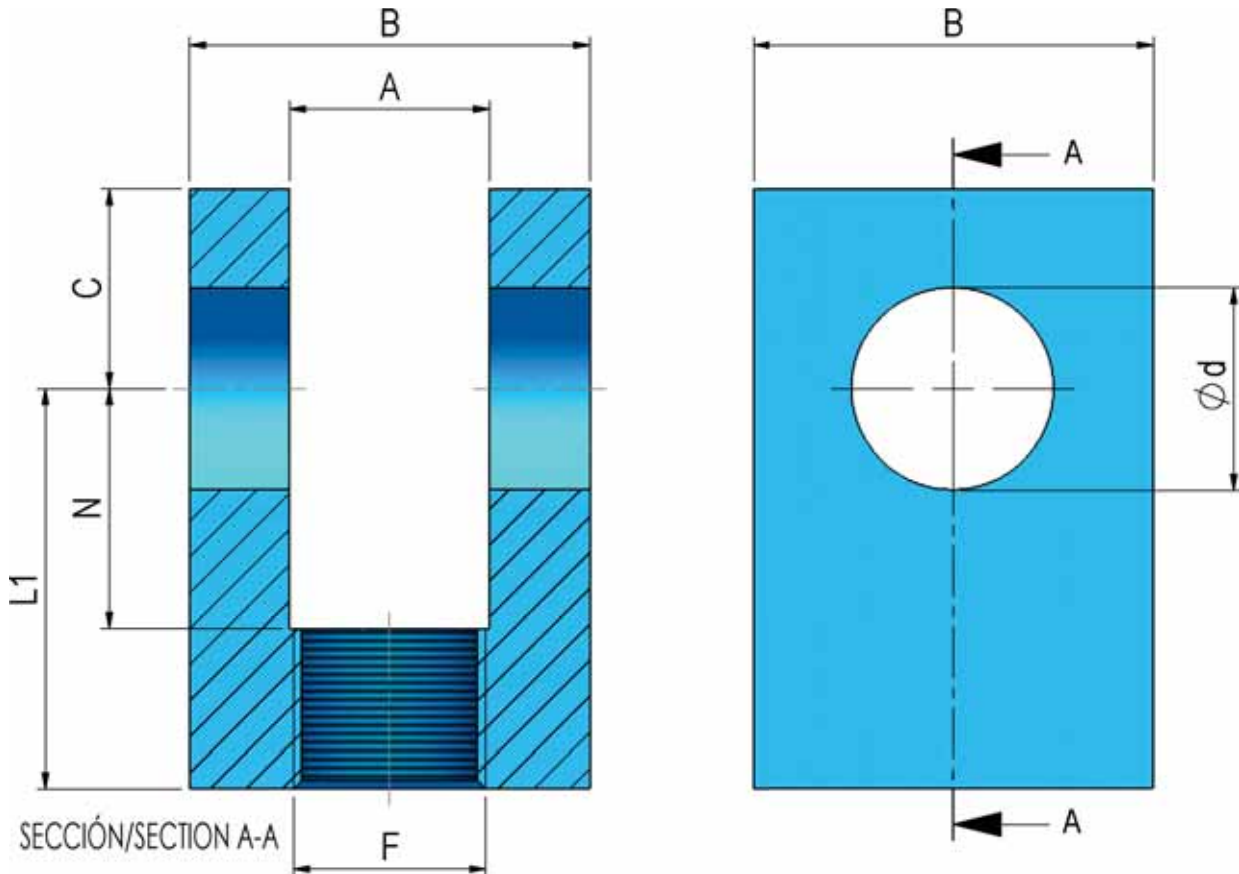

HORQUILLA ROSCADA Modelo FF
THREADED FORK Type FF
FOURCHE FILETÉE. Type FF

REF CODE	F	A	B	Ød	L	L1	N	C	Peso (kg) Weight Poids
FF1700	M16x1,5	16	35	16,20	55	39	24	16	0,30
FF1702	M20x1,5	20	40	20,25	65	45	30	20	0,42
FF1704	M24x2	25	50	25,25	70	50	30	20	0,72
FF1706	M30x2	30	60	30,25	90	65	35	25	1,37
FF1708	M33x2	35	70	35,25	105	75	40	30	2,20