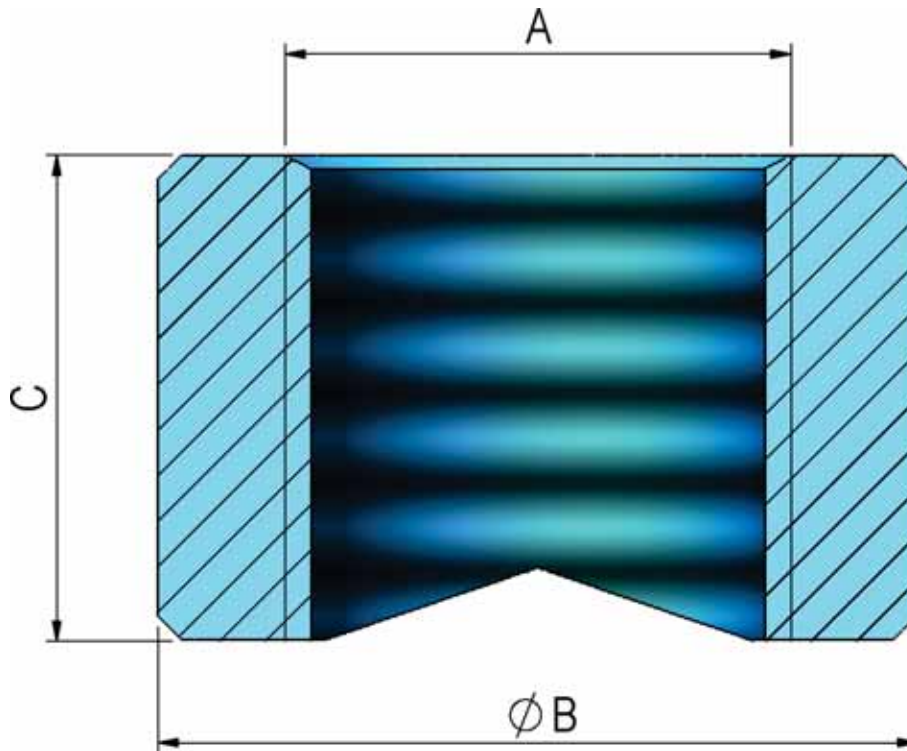

**MANGUITO SOLDABLE HEMBRA**  
**WELDABLE FEMALE OIL-PORT**  
**RACCORD D'ALIMENTATION FEMELLE À SOUDER**

| REF<br>CODE   | A       | ØB | C  | Peso (kg)<br>Weight<br>Poids |
|---------------|---------|----|----|------------------------------|
| <b>4130C*</b> | 1/8"G   | 16 | 10 | 0,01                         |
| <b>4131C</b>  | 1/4"G   | 22 | 15 | 0,03                         |
| <b>4132-C</b> | 3/8"G   | 25 | 16 | 0,04                         |
| <b>4133C</b>  | 1/2"G   | 30 | 21 | 0,07                         |
| <b>4134C</b>  | 3/4"G   | 38 | 22 | 0,11                         |
| <b>4135C*</b> | 1"G     | 50 | 40 | 0,39                         |
| <b>4136C*</b> | 1-1/4"G | 70 | 50 | 1,04                         |

MAT.: F-1110 / ST52

(\*) CILINDRICO, SIN ASIENTO PARA TUBO / CYLINDRICAL WITHOUT TUBE SEATING / CYLINDRIQUE, SANS SIÈGE POUR LE TUBE