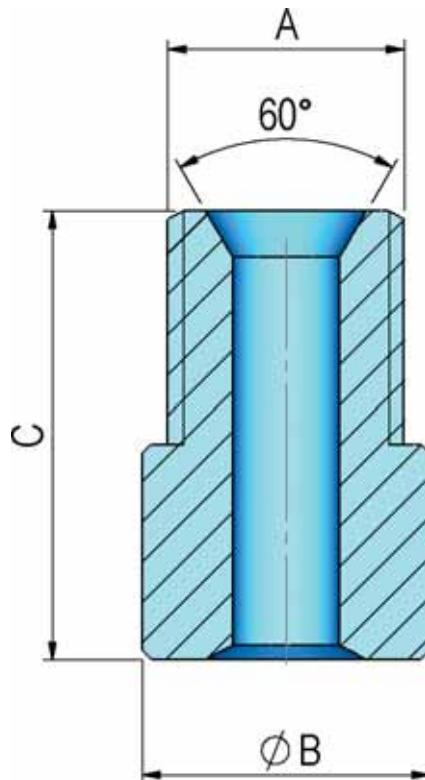

MANGUITO SOLDABLE MACHO
WELDABLE MALE OIL-PORT
RACCORD D'ALIMENTATION MÂLE À SOUDER

REF CODE	A	B	C	Peso (kg) Weight Poids
4121	1/4"G	16	25	0,03
4122	3/8"G	16	25	0,03
4123	1/2"G	21	29	0,05

MAT.: F-1110 / ST52