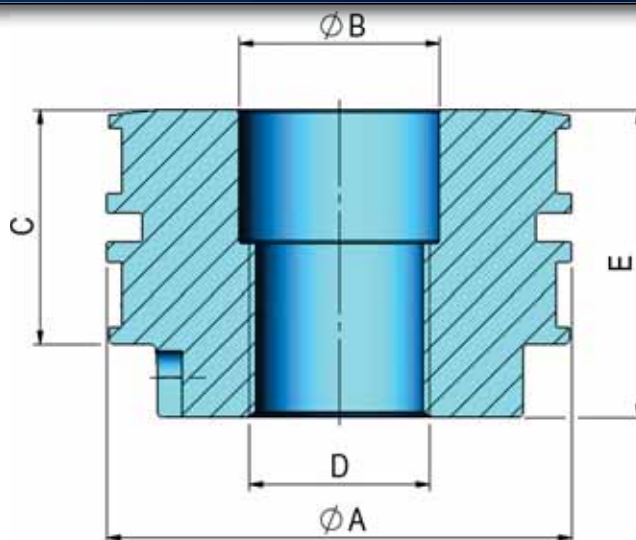

# PISTÓN DOBLE EFECTO Modelo CI

### PISTON À DOUBLE EFFET Type CI

REF CODE	ØA	ØB	C	D	E	F
P3214CI	32	-	-	Ø14	40	-
P3520CI	34,6	20	31	M16x2	41	20
P4020CI	39,6	20	31	M16x2	41	20
P5020CI	49,6	20	33	M16x2	44	24
P5025CI	49,6	25	33	M22x2	44	26
P5525CI	54,6	25	33	M22x2	44	26
P6020CI	59,6	20	33	M16x2	44	31
P6025CI	59,6	25	33	M22x2	44	26
P6030CI	59,6	30	33	M27x2	44	24
P6325CI	62,6	25	33	M22x2	44	26
P6330CI	62,6	30	33	M27x2	44	24
P6525CI	64,6	25	33	M22x2	44	26
P7030CI	69,6	30	35	M27x2	46	26
P8030CI	79,6	30	42	M27x2	53	33
P8040CI	79,6	40	42	M36x2	53	33
P8540CI	84,6	40	45	M36x2	57	37
P9030CI	89,6	30	45	M27x2	57	37
P9040CI	89,6	40	45	M36x2	57	37
P10040CI	99,6	40	45	M36x2	57	37
P12060CI	119,6	60	45	M55x2	57	39
P12560CI	124,6	60	45	M55x2	57	39