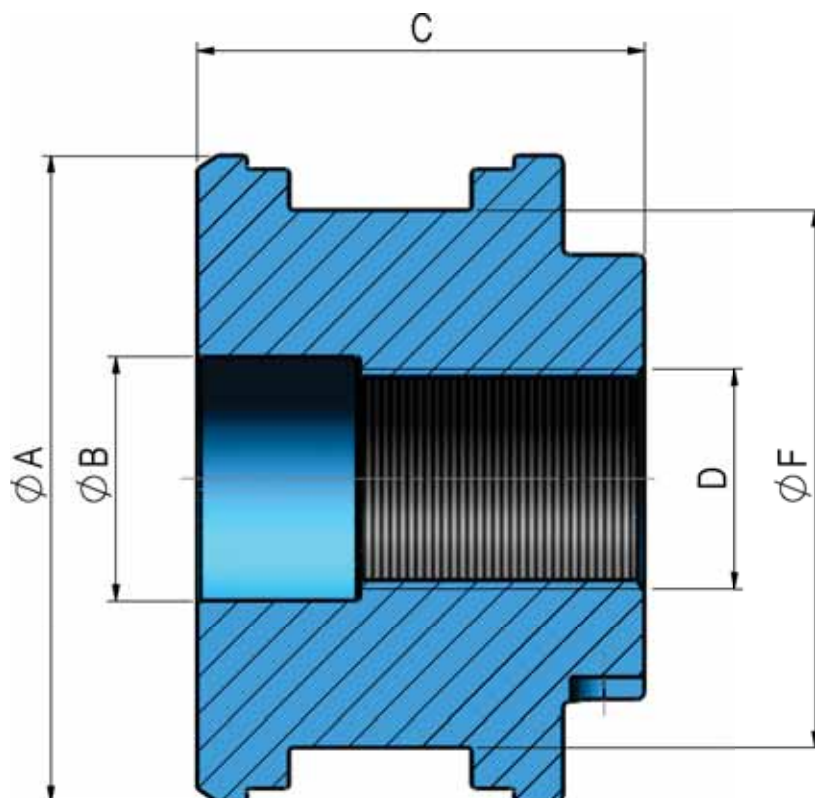

PISTÓN DOBLE EFECTO Modelo DAS

DOUBLE ACTING PISTON Type DAS

PISTON À DOUBLE EFFET Type DAS

REF CODE	ØA	ØB	C	D	ØF	Peso (kg) Weight Poids
P4020DAS	40	20	41	M16x2	30	0,20
P5025DAS	50	25	44	M22x2	34	0,29
P6025DAS	60	25	44	M22x2	48	0,52
P8030DAS	80	30	55	M27x2	66	1,37
P8540DAS	85	40	57	M36x2	65	1,32
P9040DAS	90	40	57	M36x2	76	1,72

MAT.: F-1140