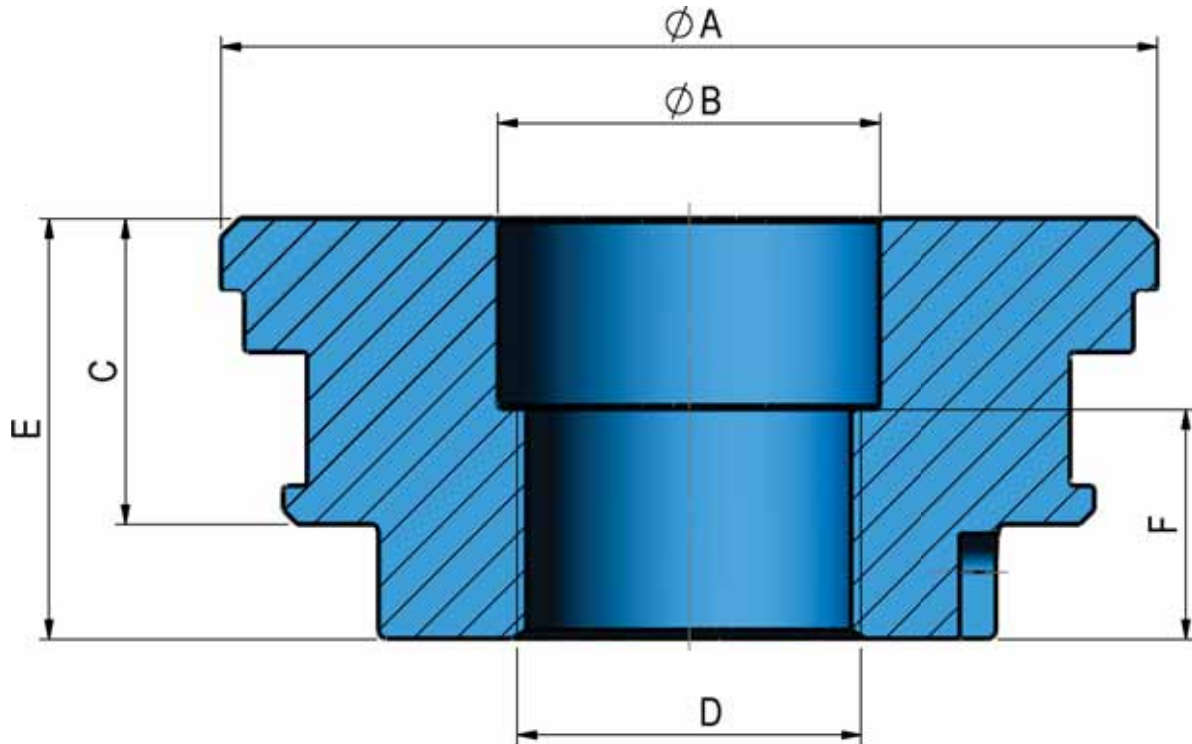

PISTÓN SIMPLE EFECTO Modelo DN SINGLE ACTING PISTON Type DN PISTON À SIMPLE EFFET Type DN

REF CODE	ØA	ØB	C	D	E	F	Peso (kg) Weight Poids
P4020DN	40	20	28	M16x2	37	16	0,16
P5025DN	50	25	27	M22x2	37	19	0,29
P6025DN	60	25	31	M22x2	42	24	0,48
P7030DN	70	30	33	M27x2	42	22	0,62
P8030DN	80	30	33	M27x2	42	22	0,9
P9040DN	90	40	32	M36x2	44	24	1,14
P10040DN	100	40	32	M36x2	44	24	1,45
P11040DN	110	40	45	M36x2	57	37	2,62