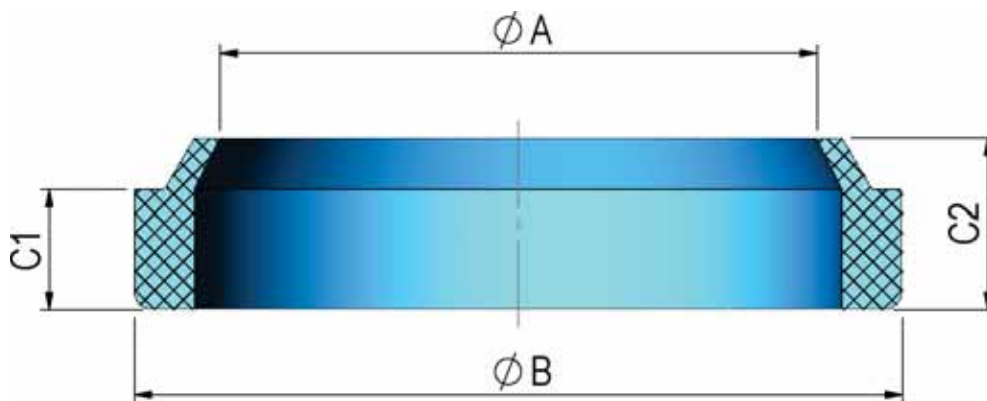

RASCADOR METÁLICO

METAL WIPER

RACLEUR METALIQUE

REF CODE	ØA	ØB	C1	C2
AMM071053	16	22	3	4
ASA182857	18	28	5	8
RGM0200280305	20	28	3,5	5
RGM223257	22	32	5	7
RGM098137	25	35	5	8
RGM283858	28	38	5	8
AMM073010	30	40	5	8
ASA324258	32	42	5	8
AMM073050	35	45	7	10
AMM073054	36	45	7	10
RGM3848710	38	48	7	10
AMM074005	40	50	7	10
RGM4252710	42	52	7	10
AMM074050	45	55	7	10
AMM075006	50	60	7	10

REF CODE	ØA	ØB	C1	C2
AMM075048	55	65	7	10
AMM075052	56	66	7	10
AMM076007	60	70	7	10
AMM077008	70	80	7	10
AMM078009	80	90	7	10
AMM079009	90	100	7	10
AMM079010	100	110	7	10
AMM079011	110	120	7	10
ASA120130710	120	130	7	10
WSA001250	125	140	9	12
AMD001Z5053	130	145	9	12
ASA140155912	140	155	9	12
P150165912	150	165	9	12