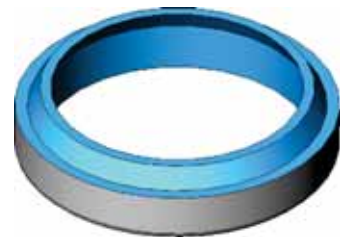

RASCADOR METÁLICO

METAL WIPER

RACLEUR METALIQUE

REF CODE	ØA	ØB	C1	C2
AMM071053	16	22	3	4
ASA182857	18	28	5	8
RGM0200280305	20	28	3,5	5
RGM223257	22	32	5	7
RGM098137	25	35	5	8
RGM283858	28	38	5	8
AMM073010	30	40	5	8
ASA324258	32	42	5	8
AMM073050	35	45	7	10
AMM073054	36	45	7	10
RGM3848710	38	48	7	10
AMM074005	40	50	7	10
RGM4252710	42	52	7	10
AMM074050	45	55	7	10
AMM075006	50	60	7	10

REF CODE	ØA	ØB	C1	C2
AMM075048	55	65	7	10
AMM075052	56	66	7	10
AMM076007	60	70	7	10
AMM077008	70	80	7	10
AMM078009	80	90	7	10
AMM079009	90	100	7	10
AMM079010	100	110	7	10
AMM079011	110	120	7	10
ASA120130710	120	130	7	10
WSA001250	125	140	9	12
AMD001Z5053	130	145	9	12
ASA140155912	140	155	9	12
P150165912	150	165	9	12

MAT.: NBR + ACERO / NBR + STEEL / NBR + ACIER